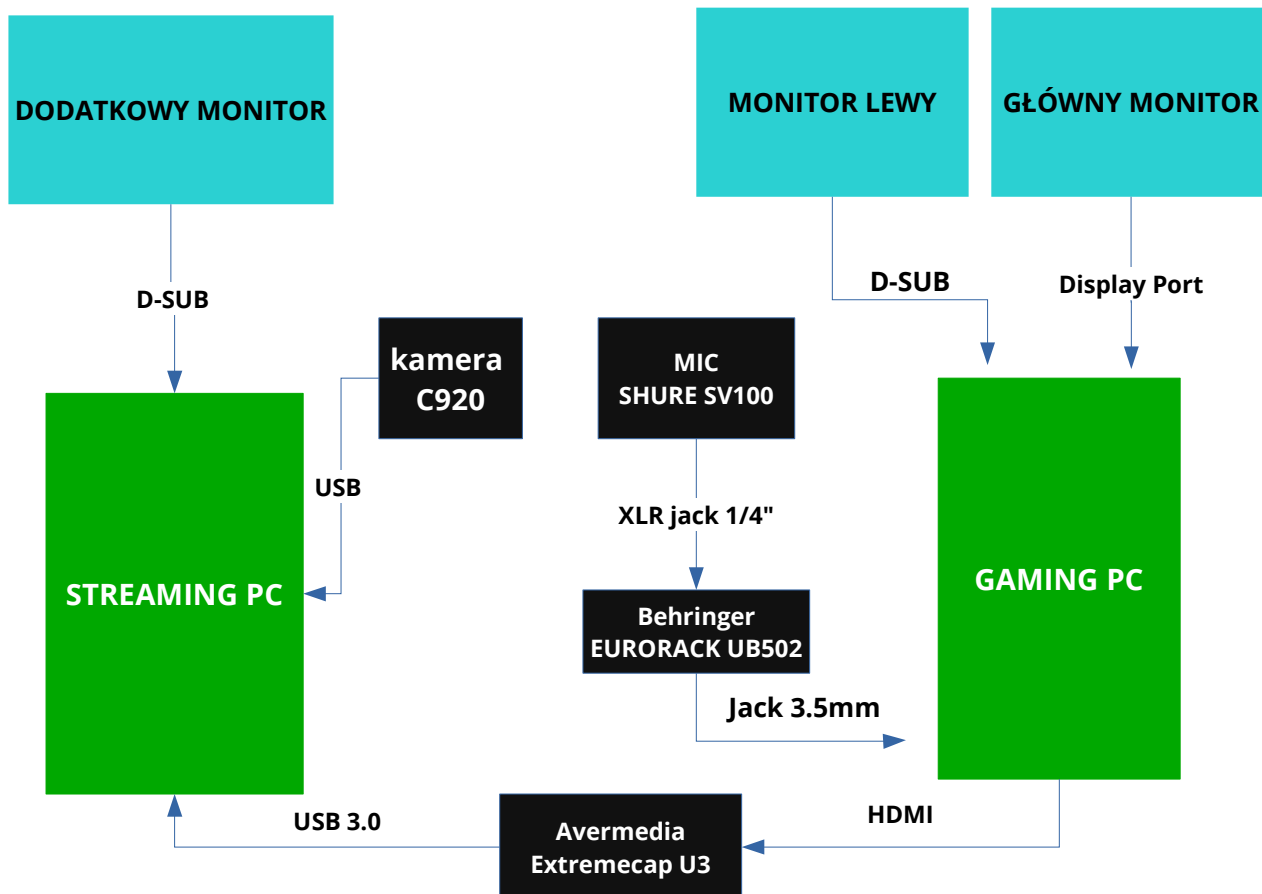

Schemat połączenia komputera gamingowego ze streamingowym - kycu.live

Aktualizacja 8/07/2017

Ustawienia ekranów w Windows - GAMING PC

Dźwięk

Dźwięk pomiędzy komputerami przesyłam za pomocą aplikacji VoiceMeeter Banana <http://www.vb-audio.com/Voicemeeter/banana.htm>

Aplikacja ma ciekawą funkcję, która nazywa się VBAN. Dzięki tej funkcji mogę przesyłać dźwięk za pomocą sieci lokalnej (LAN).

Poniższa konfiguracja pochodzi z komputera Gamingowego

The screenshot shows the VB-Audio Network Configuration window. At the top, it displays 'VBAN is ON', the 'VB Audio Network' logo, the IP Host Address '192.168.1.8', and the Main Stream '48000 Hz'. There are buttons for 'Reset Config', 'Load Config', and 'Save Config'. Below this, the 'Incoming Streams' section shows a table with 8 streams, all currently 'On'. The first stream, 'streaming pc', is active and shows a green indicator. The 'Outgoing Streams' section shows a table with 8 streams, all 'On'. The first two streams, 'BUS A1 mikrofon' and 'BUS A2 gaming pc', are active and show green indicators.

Incoming Streams: -none-										
	Stream Name:	IP Address From:	Port:	SamplerRate:	Ch:	Format:	Net Quality:	Destination:	Errors:	
On	streaming pc	192.168.1.9	6980	48000 Hz	2	PCM 16 bits	Fast	Virtual In #1	●●●●●●	
On	Stream2	192.168.1.9	6980	48000 Hz	2	PCM 16 bits	Fast	Virtual In #2	●●●●●●	
On	Stream3		6980	48000 Hz	2	PCM 16 bits	Fast	In #1	●●●●●●	
On	Stream4		6980	48000 Hz	2	PCM 16 bits	Fast	In #1	●●●●●●	
On	Stream5		6980	48000 Hz	2	PCM 16 bits	Fast	In #1	●●●●●●	
On	Stream6		6980	48000 Hz	2	PCM 16 bits	Fast	In #1	●●●●●●	
On	Stream7		6980	48000 Hz	2	PCM 16 bits	Fast	In #1	●●●●●●	
On	Stream8		6980	48000 Hz	2	PCM 16 bits	Fast	In #1	●●●●●●	